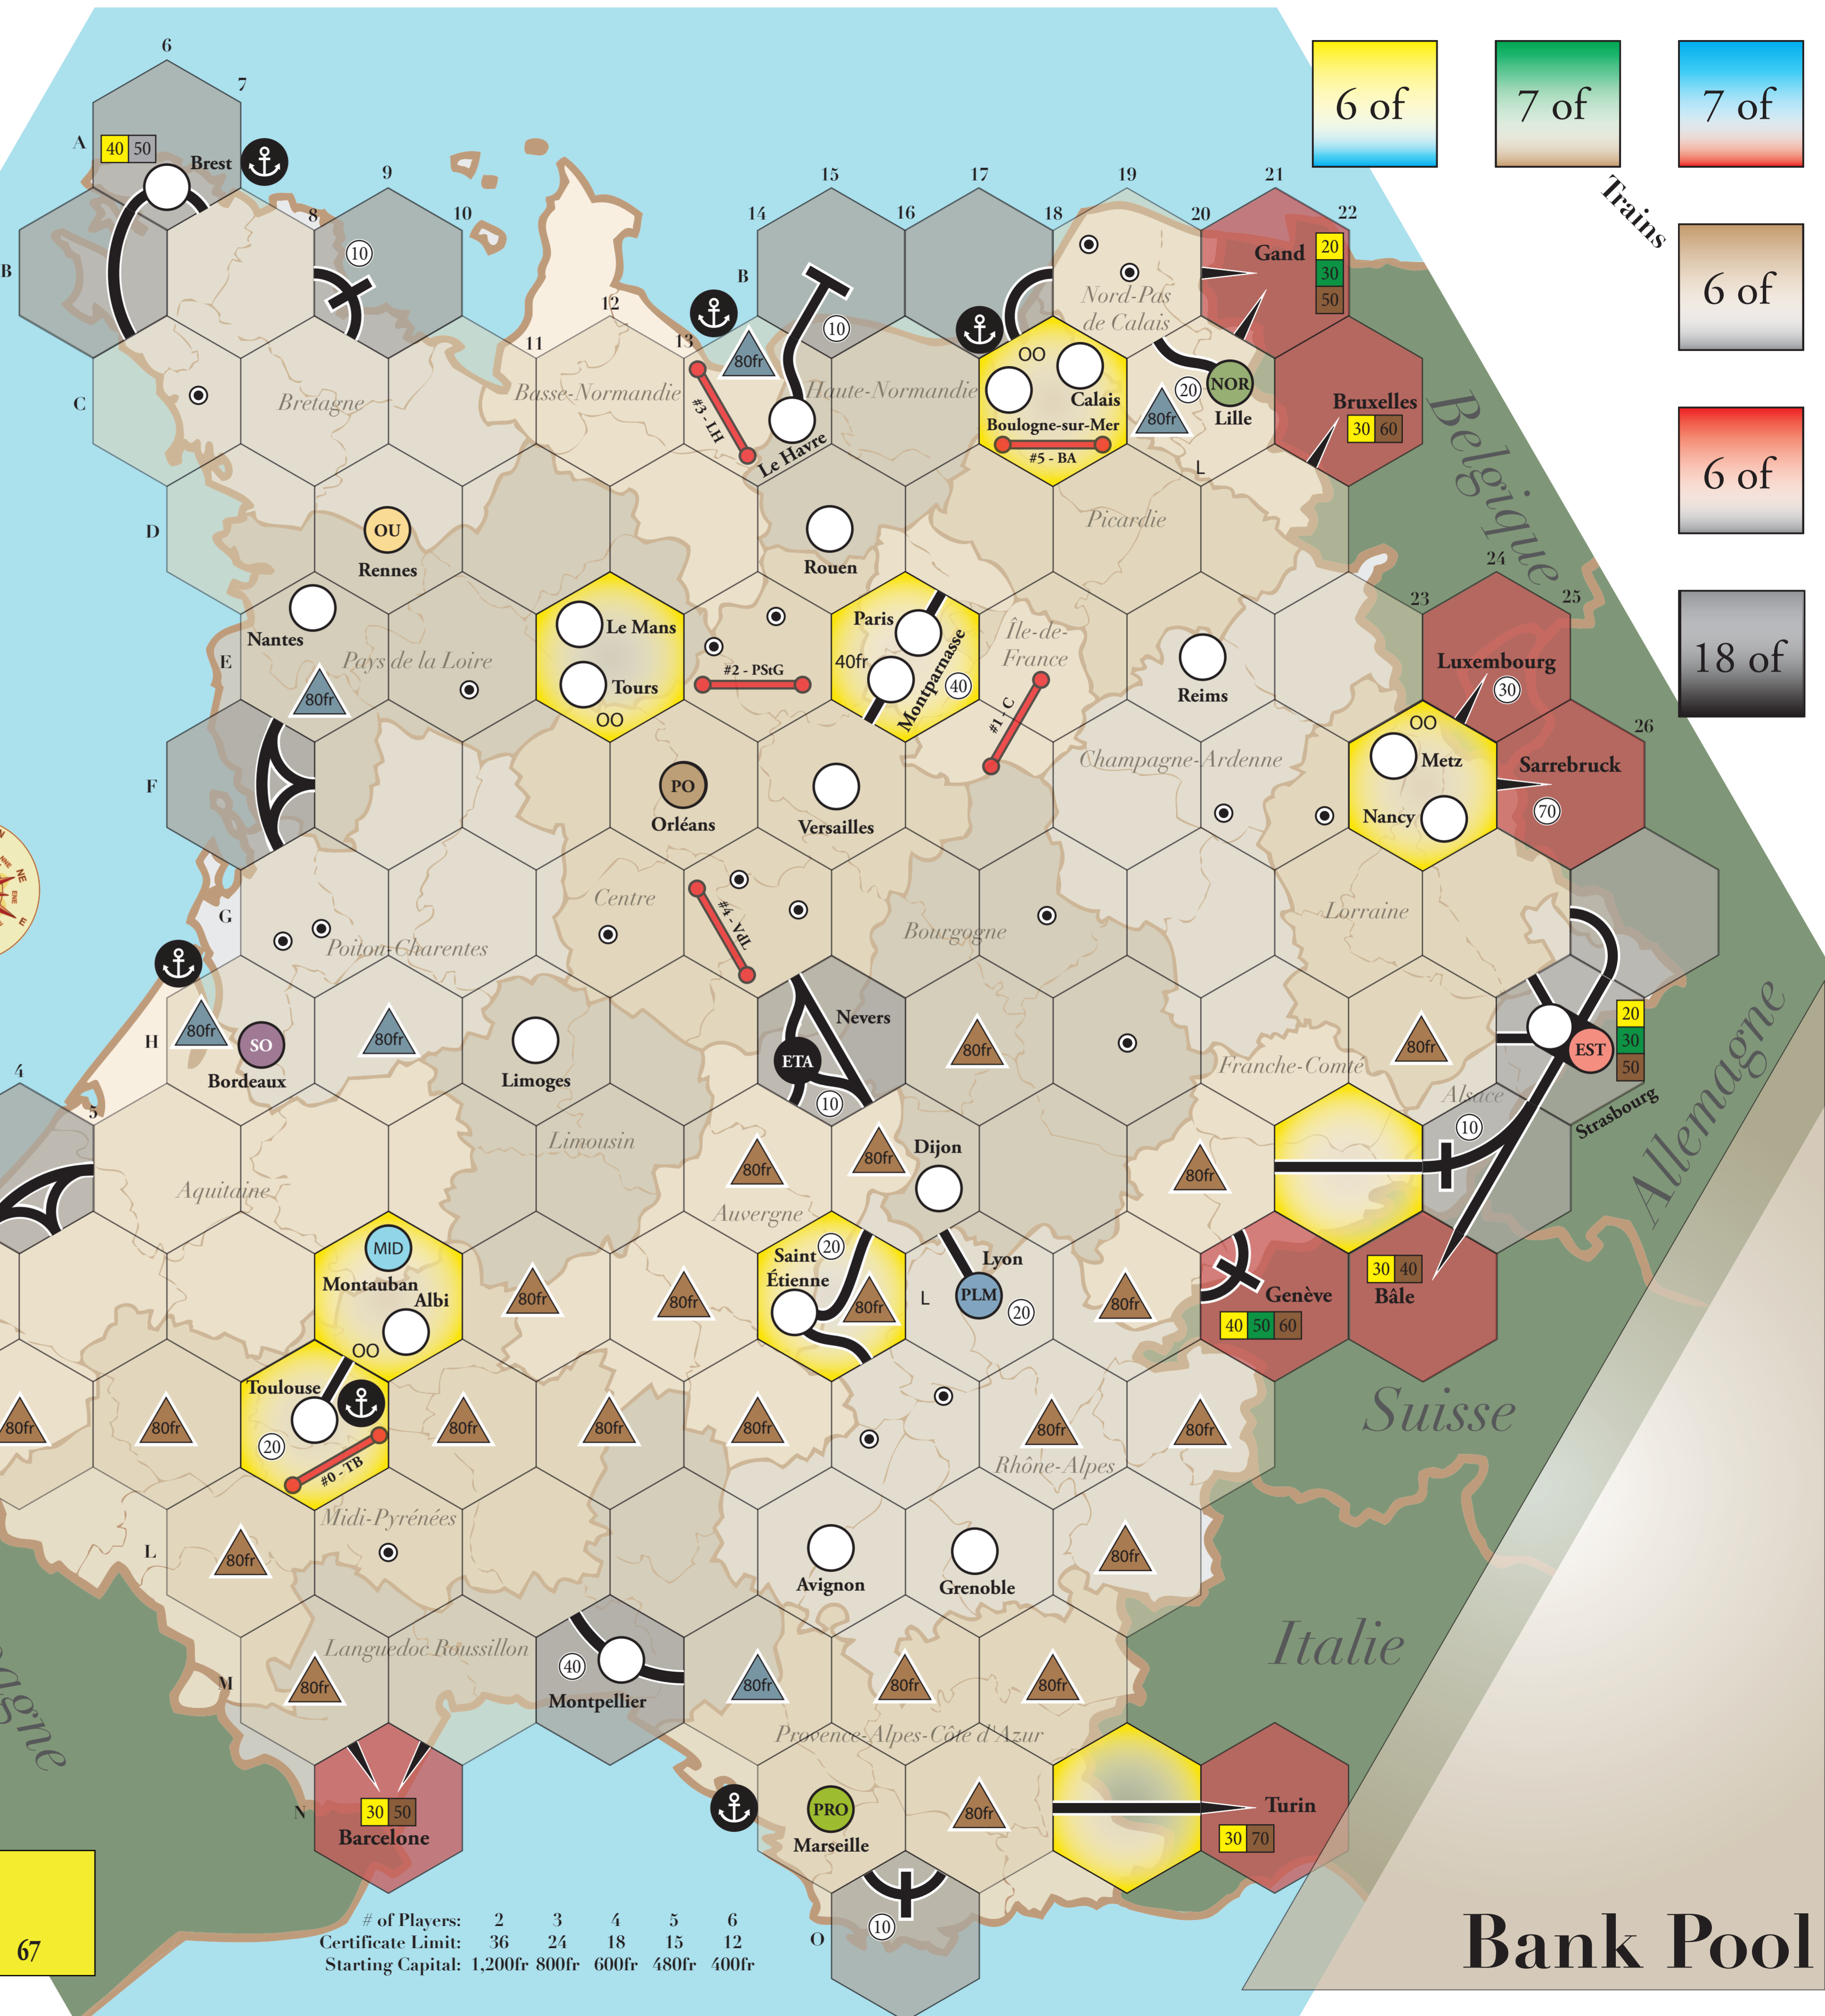

1843

Design: J C Lawrence
 Copyright: J C Lawrence, 2011
 All Rights Reserved

122	130	138	147	157	167	178	191	213	240	272	312	357	412	500
112	120	127	136	145	154	164	176	197	221	251	287	329	380	443
102	107	113	119	126	133	140	149	165	184	207	235	267	305	353
95	100	105	111	117	124	130	139	153	171	192	218	248	284	328
87	92	96	101	106	111	117	124	136	151	169	191	216	246	283
81	86	90	94	99	104	109	116	127	141	158	179	202	230	
76	80	84	88	93	97	102	108	119	132	148	167	189		
71	75	78	82	86	91	95	101	111	123	138	156			
66	70	73	77	81	85	89	94	104	115	129				
62	65	69	72	76	79	83	88	97	108					
58	61	64	67	71	74	78	82	91	101					
54	57	60	63	66	69	73	77	85						
51	53	56	59	62	65	68	72	79						
47	50	52	55	58	60	64	67	74						

120		
105		
94	86	
79	73	67

Stock Market

47	49	51	54	57	59
43	46	48	50	53	55
43	45	47	49	52	
40	42	44	46	48	

6 of (yellow to blue gradient)

7 of (green to blue gradient)

7 of (blue to red gradient)

6 of (grey to white gradient)

6 of (red to white gradient)

18 of (grey to black gradient)

of Players: 2 3 4 5 6
 Certificate Limit: 36 24 18 15 12
 Starting Capital: 1,200fr 800fr 600fr 480fr 400fr

Bank Pool